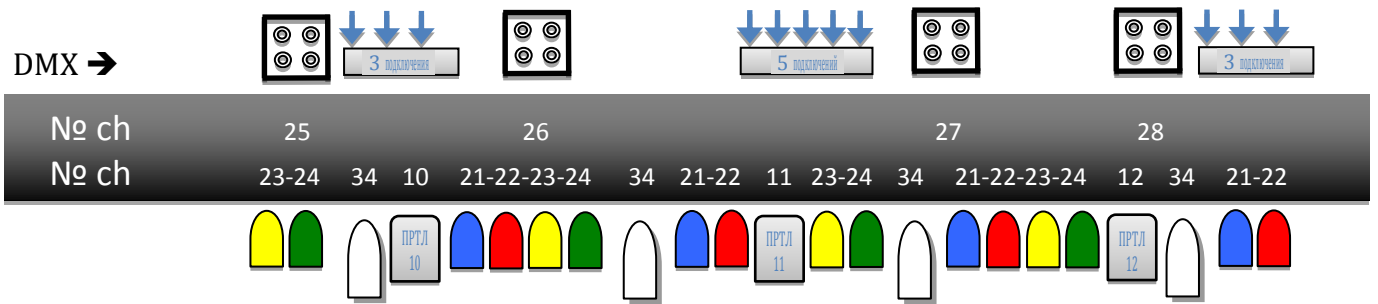

3 СОФИТ

2 СОФИТ

1 СОФИТ

Светильник СВТГ-220-500

Прожектор ПРТЛ-220-500

Блиндер 4 x 650

Прожектор PAR-64

Прожектор PAR-64 Short

Сетевые подключения (разъемы ШТС)

DMX →

Подключения DMX