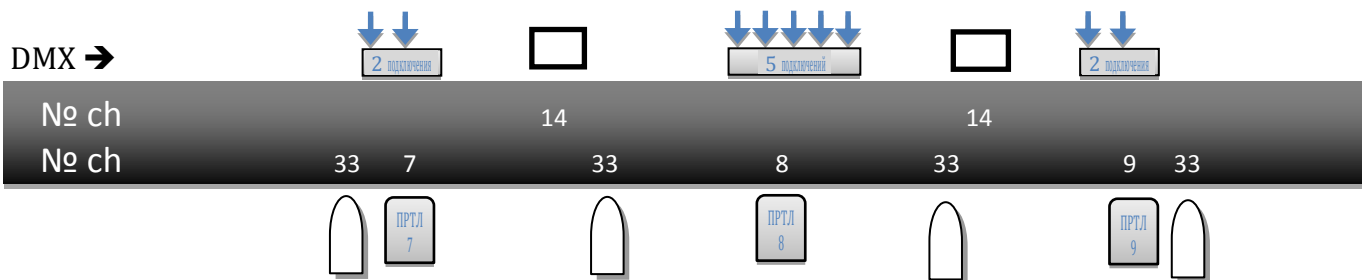

3 СОФИТ

2 СОФИТ

1 СОФИТ

Светильник СВТГ-220-500

Прожектор ПРТЛ-220-500

Блиндер 4 x 650

Прожектор PAR-64

Прожектор PAR-64 Short

Сетевые подключения (разъемы ШТС)

DMX →

Подключения DMX