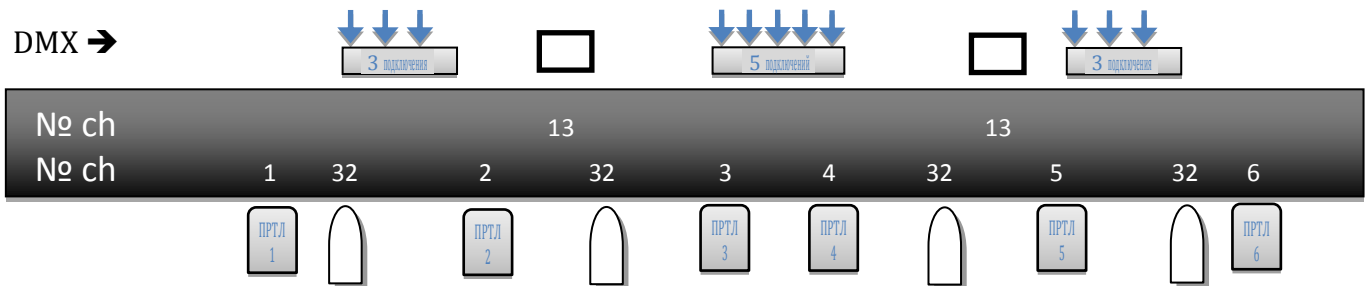

3 СОФИТ

2 СОФИТ

1 СОФИТ

Светильник СВТГ-220-500

Прожектор ПРТЛ-220-500

Блиндер 4 x 650

Прожектор PAR-64

Прожектор PAR-64 Short

Сетевые подключения (разъемы ШТС)

DMX →

Подключения DMX