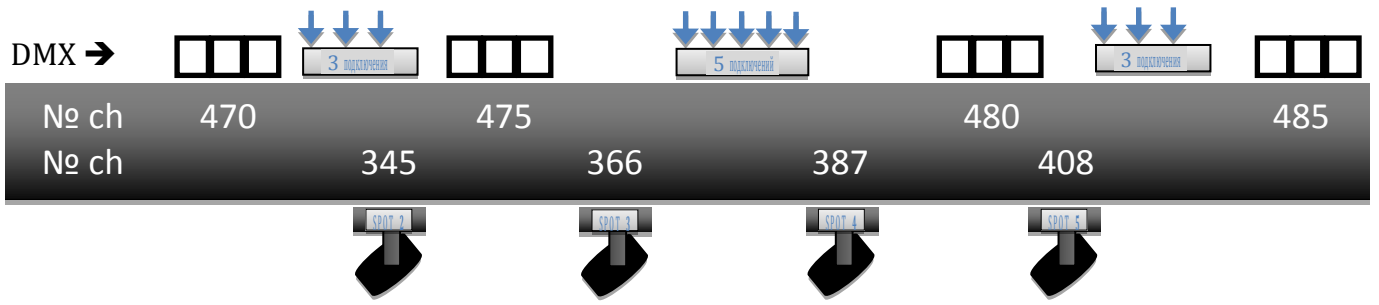

### 3 СОФИТ

### 2 СОФИТ

### 1 СОФИТ

Сетевые подключения (разъемы ШТС)

DMX →

Подключения DMX

Прожектор STAGELED RGB180A

Прожектор LED PAR-64

Голова LED SPOT

Голова 575 SPOT