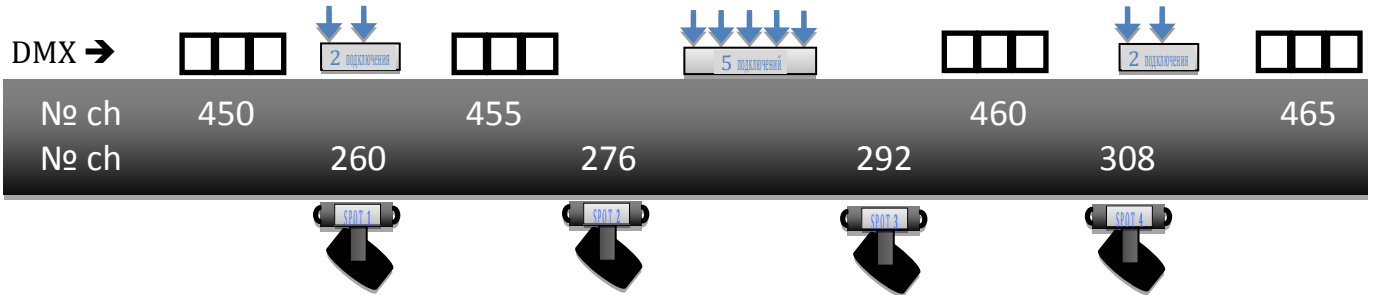

### 3 СОФИТ

### 1 СОФИТ

Сетевые подключения (разъемы ШТС)

DMX →

Подключения DMX

Прожектор STAGELED RGB180A

Прожектор LED PAR-64

Голова LED SPOT

Голова 575 SPOT